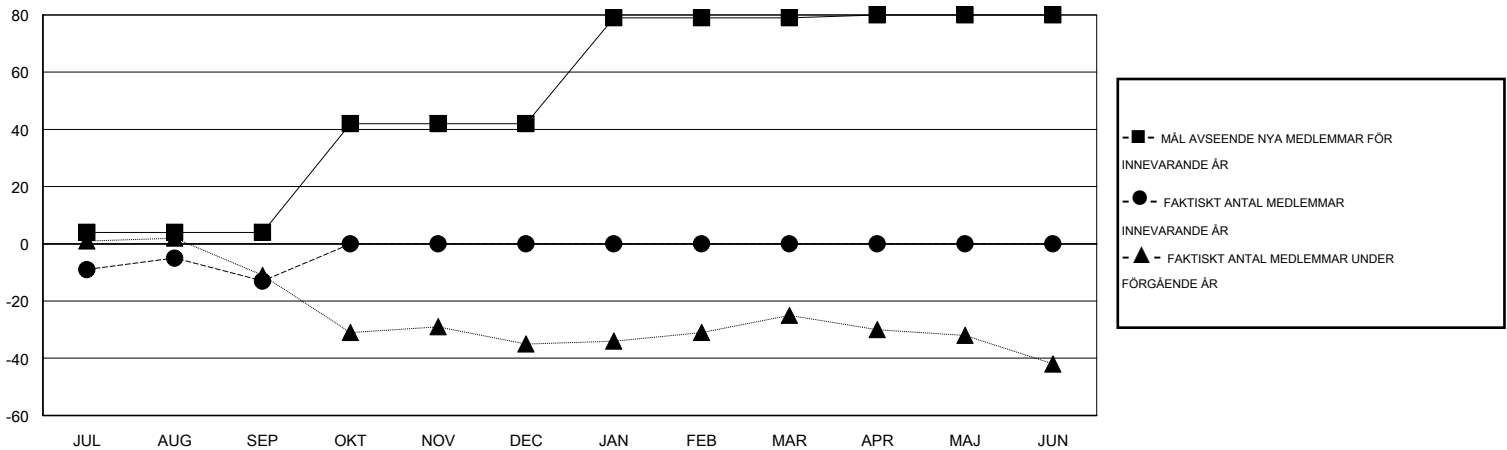

MONTHLY MEMBERSHIP PROGRESS REPORT

District 104 C

Results as of: 9/30/2014

GMT: Kenneth Persson

OMRÅDE NORWAY

GMT KO 4

Klubbar					Medlemmar				
RESULTAT FÖR 2014-2015					RESULTAT FÖR 2014-2015				
KVARTAL	MÅL AVSEENDE NYA KLUBBAR	NYA KLUBBAR	AVFÖRDA KLUBBAR	NETTOTILLVÄX T/MINSKNING	KVARTAL	MÅL AVSEENDE NYA MEDLEMMAR	CHARTER OCH TILLAGDA NYA MEDLEMMAR	AVFÖRDA MEDLEMMAR	NETTOTILLVÄX T/MINSKNING
JUL/AUG/SEP	0	0	1	-1	JUL/AUG/SEP	4	11	24	-13
OKT/NOV/DEC	1	0	0	0	OKT/NOV/DEC	38	0	0	0
JAN/FEB/MAR	1	0	0	0	JAN/FEB/MAR	37	0	0	0
APR/MAJ/JUN	0	0	0	0	APR/MAJ/JUN	1	0	0	0

MÅL OCH FAKTISKT ANTAL NYA KLUBBAR

MÅL OCH FAKTISKT ANTAL MEDLEMMAR

NEDLAGDA KLUBBAR: 1

AVFÖRDA MEDLEMMAR

AVLIDNA	1
NEDLAGD KLUBB	0
ÖVRIGA	23
TOTAL	24

6 CLUBS OF 49 TOG UPP EN ELLER FLER NYA MEDLEMMAR

[KLICKA HÄR FÖR INFORMATION OM STATUS](#)