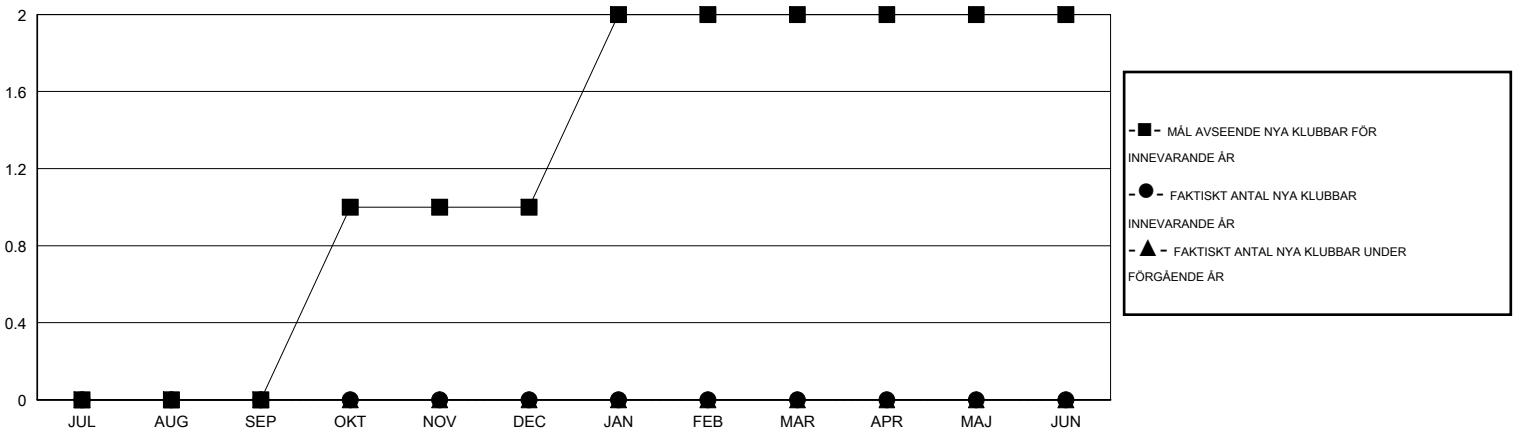

MONTHLY MEMBERSHIP PROGRESS REPORT

District 104 C

Results as of: 9/30/2014

GMT: Kenneth Persson

OMRÅDE NORWAY

GMT KO 4

Klubbar					Medlemmar				
RESULTAT FÖR 2014-2015					RESULTAT FÖR 2014-2015				
KVARTAL	MÅL AVSEENDE NYA KLUBBAR	NYA KLUBBAR	AVFÖRDA KLUBBAR	NETTOTILLVÄX T/MINSKNING	KVARTAL	MÅL AVSEENDE NYA MEDLEMMAR	CHARTER OCH TILLAGDA NYA MEDLEMMAR	AVFÖRDA MEDLEMMAR	NETTOTILLVÄX T/MINSKNING
JUL/AUG/SEP	0	0	1	-1	JUL/AUG/SEP	4	11	24	-13
OKT/NOV/DEC	1	0	0	0	OKT/NOV/DEC	38	0	0	0
JAN/FEB/MAR	1	0	0	0	JAN/FEB/MAR	37	0	0	0
APR/MAJ/JUN	0	0	0	0	APR/MAJ/JUN	1	0	0	0

MÅL OCH FAKTISKT ANTAL NYA KLUBBAR

MÅL OCH FAKTISKT ANTAL MEDLEMMAR

NEDLAGDA KLUBBAR: 1

AVFÖRDA MEDLEMMAR

AVLIDNA	1
NEDLAGD KLUBB	0
ÖVRIGA	23
TOTAL	24

6 CLUBS OF 49 TOG UPP EN ELLER FLER NYA MEDLEMMAR

[KLICKA HÄR FÖR INFORMATION OM STATUS](#)